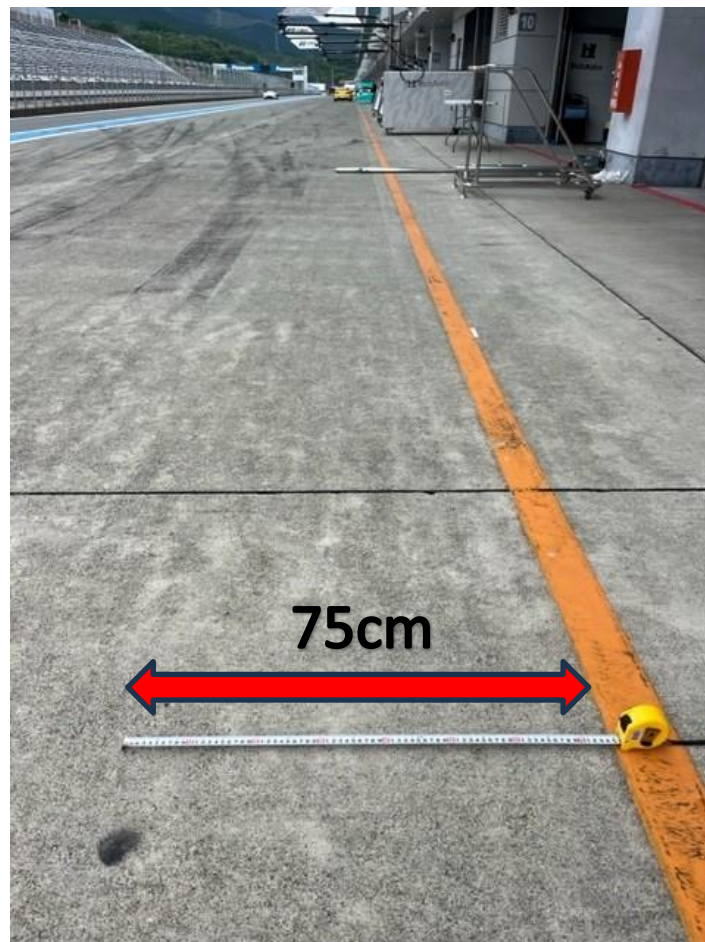

BULLETIN 2

PIT LANE APRON:

ピットレーンエプロン:

For this event your pit box will be in front of your designated garage and the markings must be 75cm from the outside edge of the yellow line.

この大会では、ピットボックスは指定されたガレージの前にあり、マーキングは黄色い線の外側の端から 75cm でなければなりません。