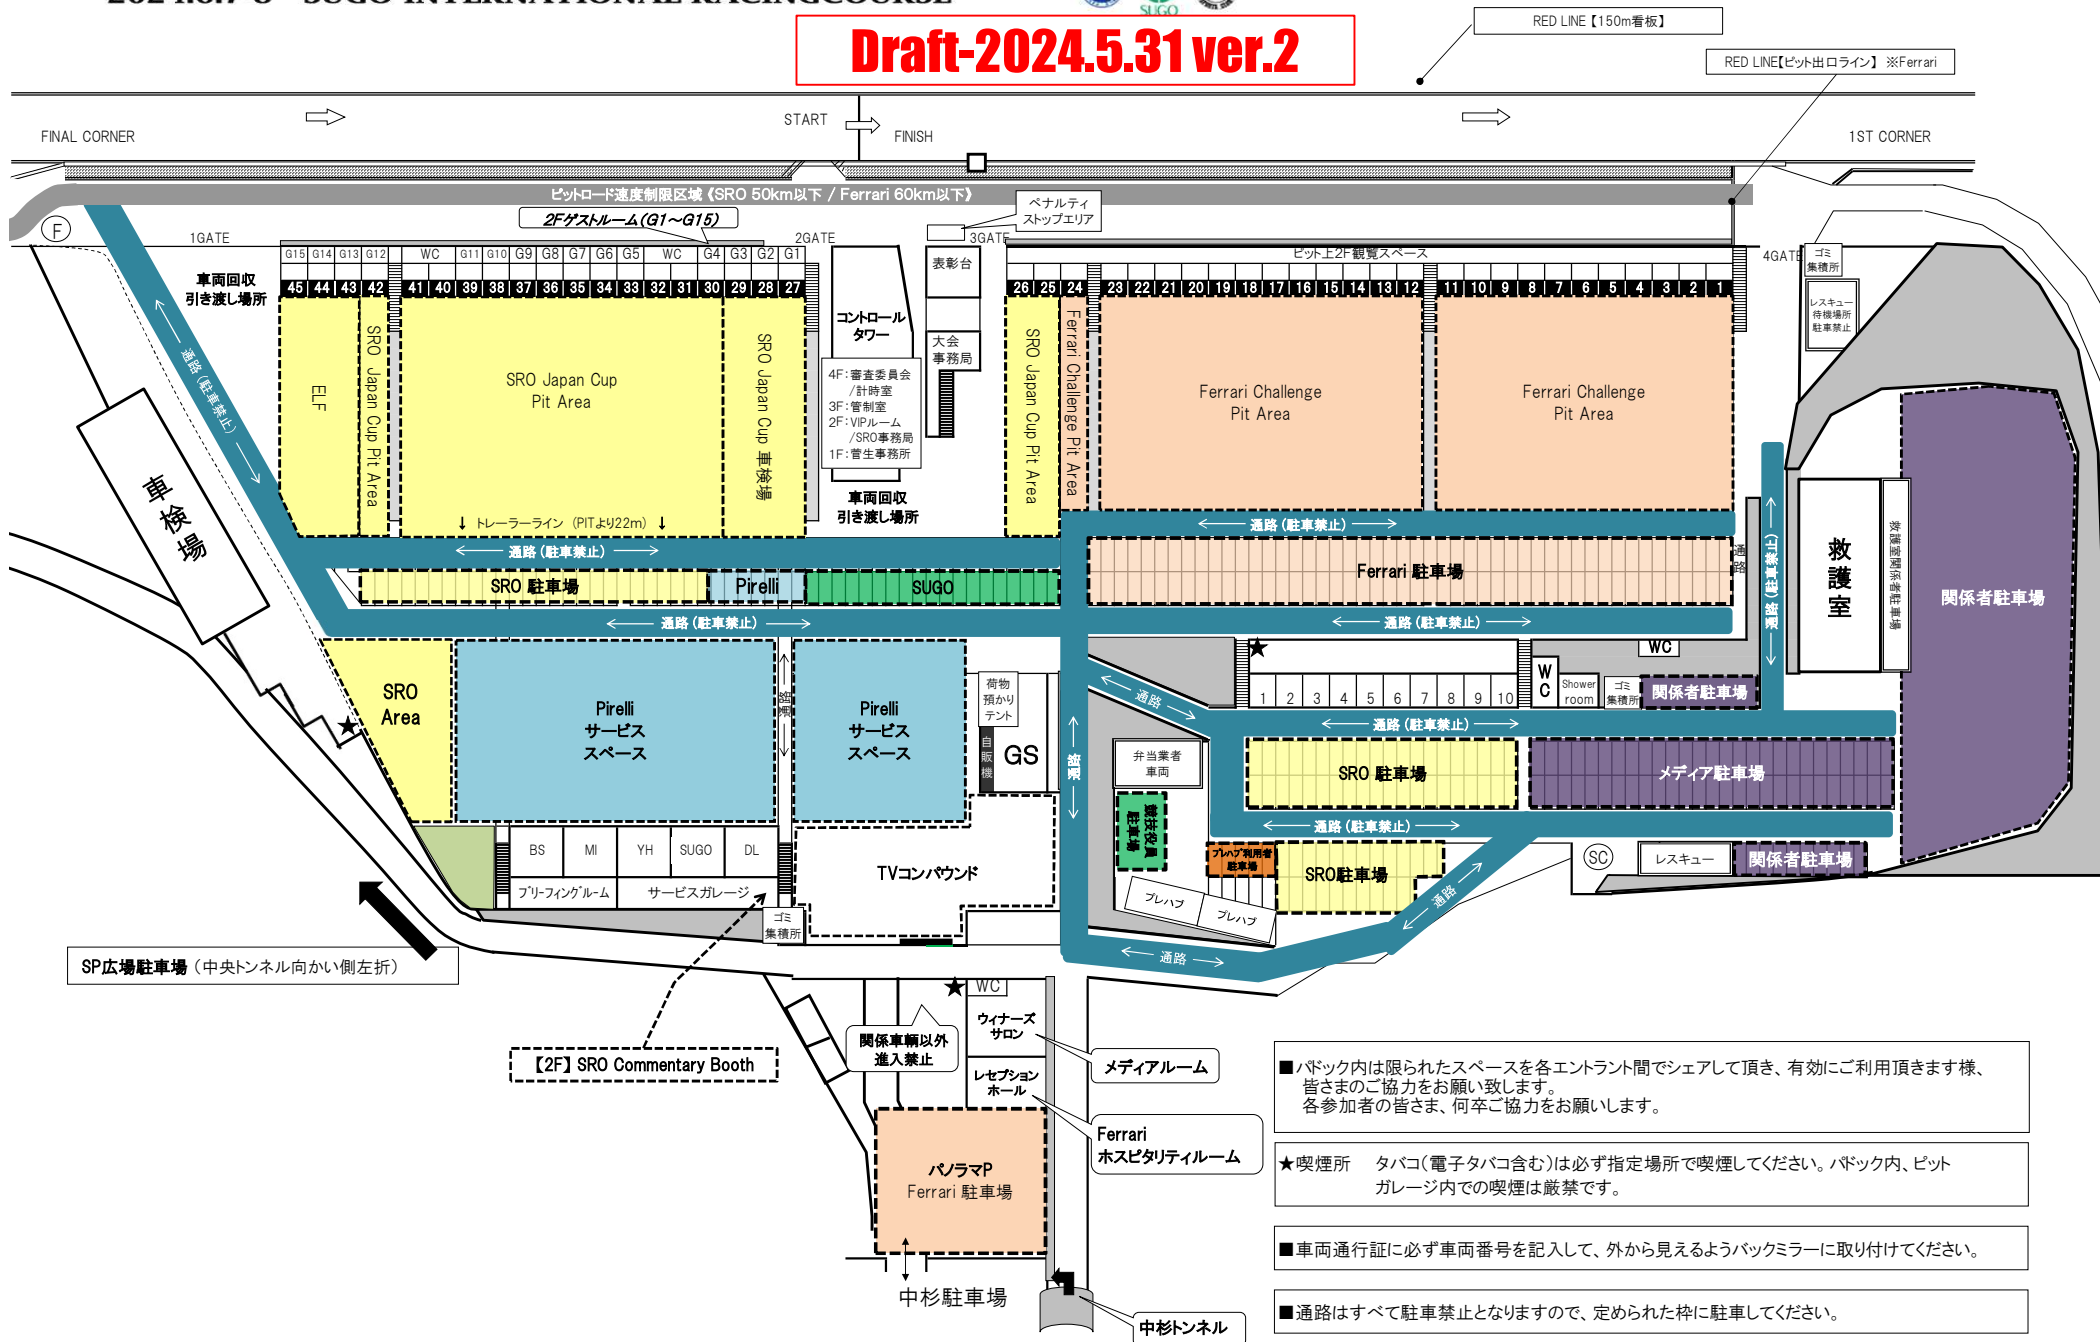

# 2024 SRO Japan Cup Round.1-2

2024 Ferrari Challenge Trofeo Pirelli Japan Round.3 Race1 & Race2

2024.6.7-8 SUGO INTERNATIONAL RACINGCOURSE

全レース宛

【公式通知No.2】

Paddock Layout  
パドック図

大会組織委員会  
事務局発行  
2024/5/31

**Draft-2024.5.31 ver.2**

- パドック内は限られたスペースを各エントラント間でシェアして頂き、有効にご利用頂きます様、皆さまのご協力をお願い致します。各参加者の皆さま、何卒ご協力をお願いします。
- ★喫煙所 タバコ(電子タバコ含む)は必ず指定場所で喫煙してください。パドック内、ピットガレージ内での喫煙は厳禁です。
- 車両通行証に必ず車両番号を記入して、外から見えるようバックミラーに取り付けてください。
- 通路はすべて駐車禁止となりますので、定められた枠に駐車してください。